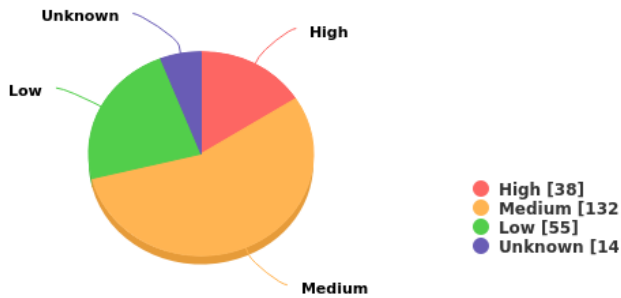

Lifecycle Risk Status